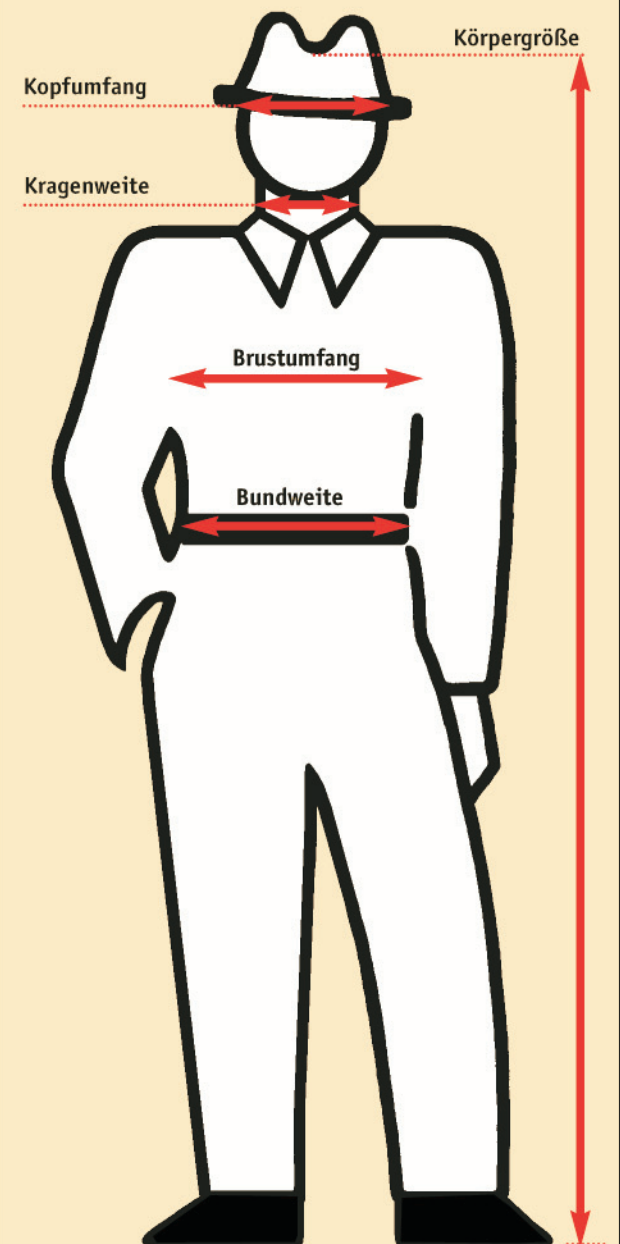

## Kinderbekleidung

Dt. Größe	116	128	140	152	164	176
US Größe	XS	S	M	L	XL	XXL

## Hüte, Mützen, Caps

Messen Sie an der Stelle mit dem größten Kopfumfang über den Ohren.

Kopfumfang	55-56	57-58	59-60	61-62
US Größe	S	M	L	XL

## Handschuhe

Die Messung erfolgt der flachen Hand oberhalb des Daumens

Handumfang	19-20	20-21	21-22	22-23	23-24
Dt. Größe	7	8	9	10	11

## Körpermaße